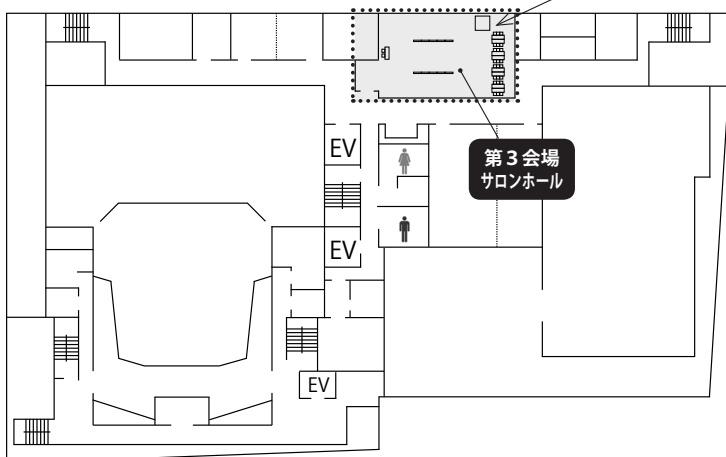

東広島芸術文化ホールくらら 会場のご案内

1階

《総合案内周辺図》

※参加受付は2Fです。
 ※新人教育プログラム単位認定の対象のセミナー②④の受付は1Fにて行います。
 受付時間はP.4をご参照ください。

2階

《参加受付周辺図》

※新人教育プログラム単位認定の対象のシンポジウム、セミナー③の受付は2F参加受付にて行います。
 受付時間はP.4をご参照ください。

《ポスター会場》

※場内常設ピアノには触れないでください。

3階

《ポスターパネル》