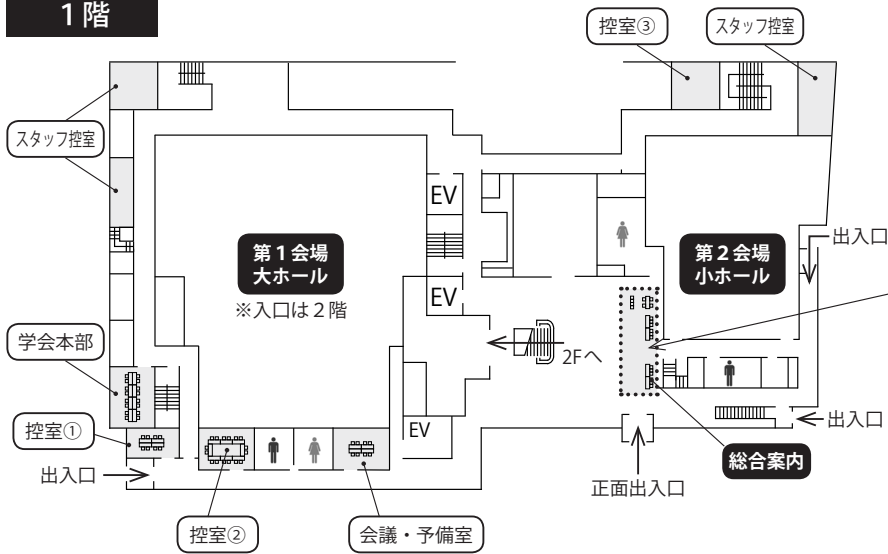

東広島芸術文化ホールくらら 会場のご案内

1階

《総合案内周辺図》

※参加受付は2Fです。
 ※新人教育プログラム単位認定の対象のセミナー②④の受付は1Fにて行います。
 受付時間はP.4をご参照ください。

2階

《参加受付周辺図》

※新人教育プログラム単位認定の対象のシンポジウム、セミナー③の受付は2F参加受付にて行います。
 受付時間はP.4をご参照ください。

《ポスター会場》

※場内常設ピアノには触れないでください。

3階

《ポスターパネル》