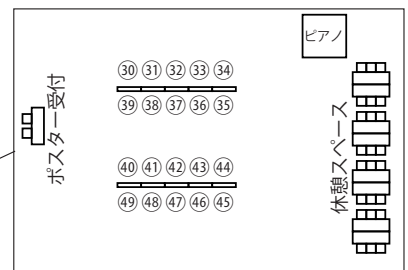

東広島芸術文化ホールくらら 会場のご案内

1階

《総合案内周辺図》

※参加受付は2Fです。
 ※新人教育プログラム単位認定の対象のセミナー②④の受付は1Fにて行います。
 受付時間はP.4をご参照ください。

2階

《参加受付周辺図》

※新人教育プログラム単位認定の対象のシンポジウム、セミナー③の受付は2F参加受付にて行います。
 受付時間はP.4をご参照ください。

《ポスター会場》

※場内常設ピアノには触れないでください。

3階

《ポスターパネル》