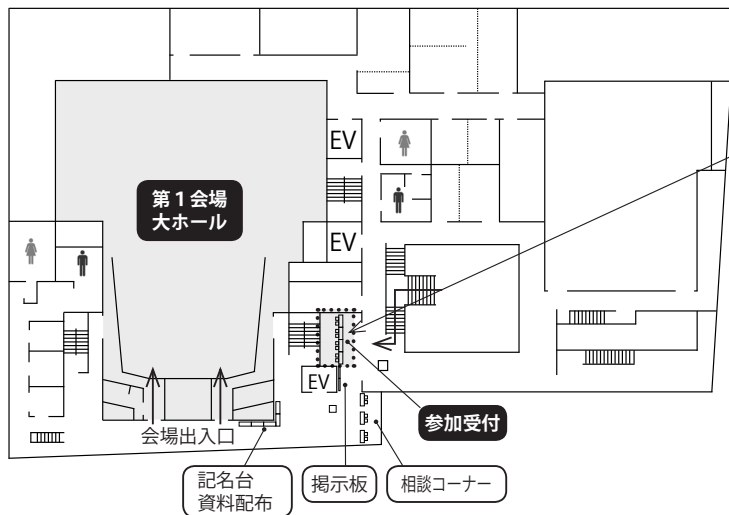

東広島芸術文化ホールくらら 会場のご案内

1階

《総合案内周辺図》

※参加受付は2Fです。
 ※新人教育プログラム単位認定の対象のセミナー②④の受付は1Fにて行います。
 受付時間はP.4をご参照ください。

2階

《参加受付周辺図》

※新人教育プログラム単位認定の対象のシンポジウム、セミナー③の受付は2F参加受付にて行います。
 受付時間はP.4をご参照ください。

《ポスター会場》

※場内常設ピアノには触れないでください。

3階

《ポスターパネル》