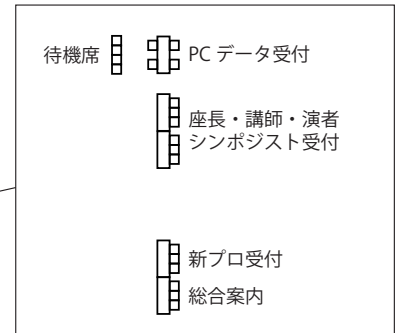

東広島芸術文化ホールくらら 会場のご案内

1階

《総合案内周辺図》

※参加受付は2Fです。
 ※新人教育プログラム単位認定の対象のセミナー②④の受付は1Fにて行います。
 受付時間はP.4をご参照ください。

2階

《参加受付周辺図》

※新人教育プログラム単位認定の対象のシンポジウム、セミナー③の受付は2F参加受付にて行います。
 受付時間はP.4をご参照ください。

《ポスター会場》

※場内常設ピアノには触れないでください。

3階

《ポスターパネル》